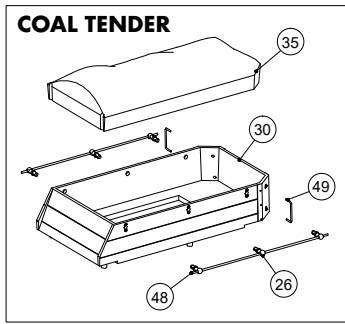

HO SCALE

CANADIAN PACIFIC

D10 4-6-0

ESTU LOKSOUND

RAPIDO® TRAINS INC.

TENDER

COAL TENDER

OIL TENDER

66	602-M036	1
65	602-15-14	1
64	602-19-04	1
63	YY-01-05	1
62	YY-01-04	1
61	UK03-MT063	1
60	SPEAKER-MS115-P18043	2
59	SCREW1740PWM	2
58	RTR301-MT001	1
57	LSPM2512250SJ	1
56	COUPLER-04	1
55	COUPLER-03	1
54	COUPLER-02	1
53	COUPLER-01	1
52	602-PCB10	1
51	602-PCB09	1
50	602-PCB07	1
49	602-M035	2
48	602-M016	2
47	602-M014	1
46	602-M010	1
45	602-M009	1
44	602-M008	2
43	602-M007	2
42	602-M006	1
41	602-M005	1
40	602-M004	4
39	602-M003	8
38	602-M002	8
37	602-20-06	1
36	602-20-05	1
35	602-19-15	1
34	602-19-14	2
33	602-19-06	1
32	602-19-05	1
31	602-19-03	1
30	602-19-02	1
29	602-19-01	1
28	602-18-02	1
27	602-16-13	1
26	602-15-14	6
25	602-15-13	4
24	602-15-03	2
23	602-15-02	5
22	602-12-11	1
21	602-12-10	1
20	602-12-02	1
19	602-12-01	1
18	602-10-01	1
17	602-09-10	1
16	602-09-09	2
15	602-09-08	1
14	602-09-05	1
13	602-09-03	2
12	602-09-02	2
11	602-09-01	1
10	602-08-07	4
9	602-08-05	1
8	602-08-04	1
7	602-08-02	2
6	602-07-11	1
5	602-07-03	1
4	1-17050DFM	1
3	1-17040DPM	6
2	1-17040DPB	2
1	1-17030BPM	2
NO	PART NAME	QTY