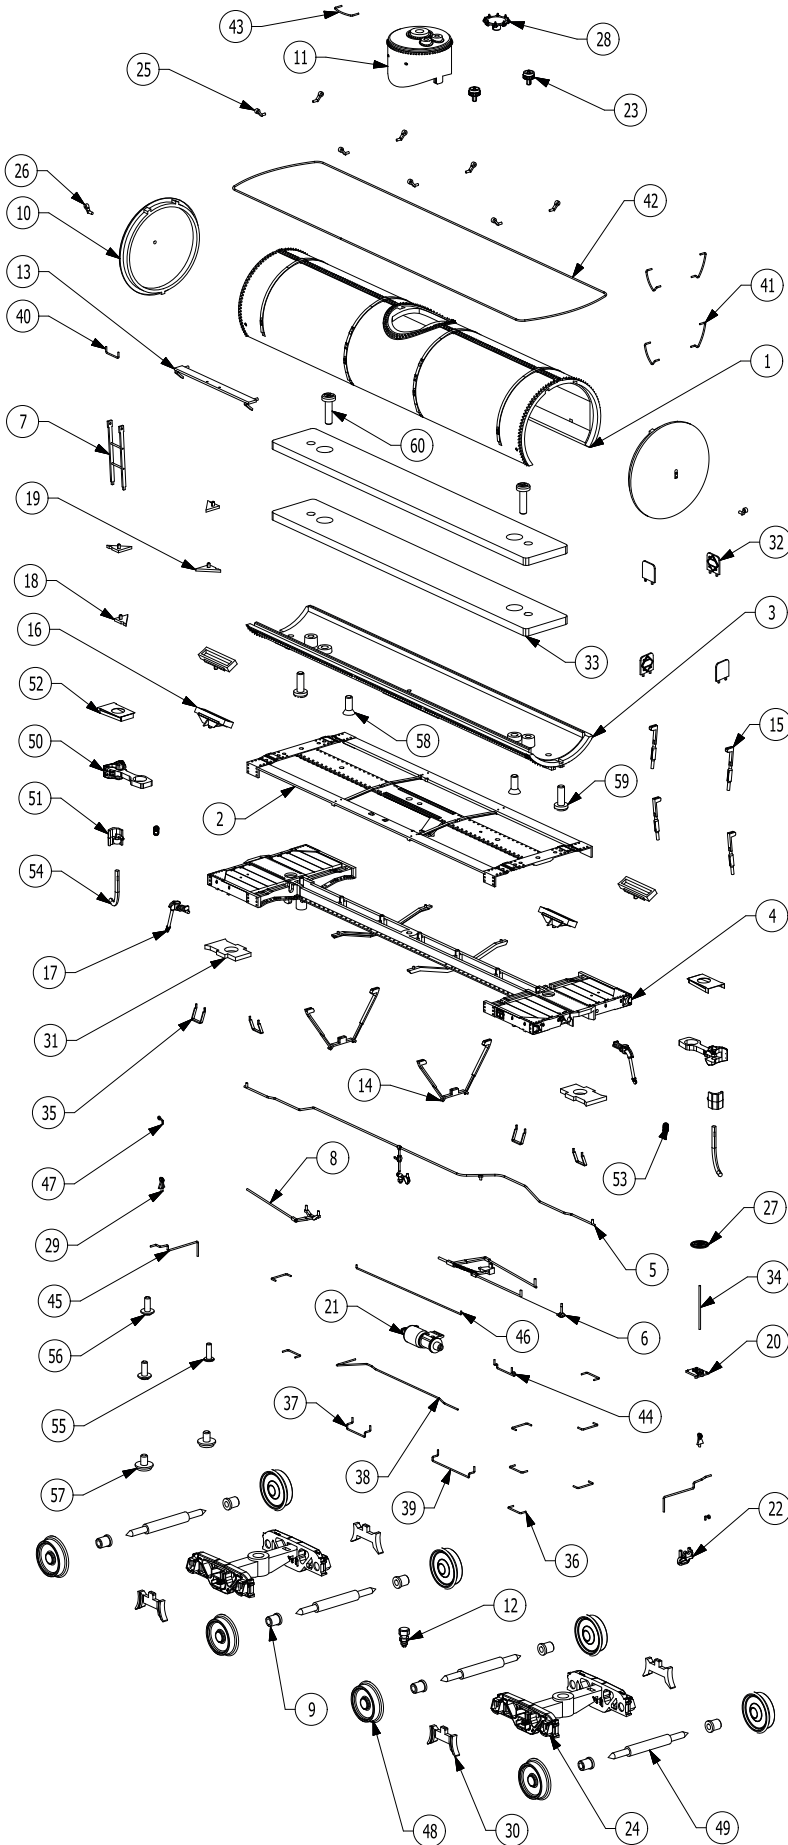

# UTLX X-3 TANK CAR

60	SCREW 1.7X6.5 PB	2
59	SCREW 1.7X5 PB	2
58	SCREW 1.7X4.5 KB	2
57	SCREW 1.7X2.5 PWB	2
56	SCREW 1.4X4 PWB	2
55	SCREW 1.2X4 CB	1
54	GF-06-M003R1	2
53	GF-06-M002	2
52	GF-06-M001-R1	2
51	GF-06-02	2
50	GF-06-01	2
49	5A-MT003	4
48	5A-MT001	8
47	159-MT018	2
46	159-MT017	1
45	159-MT016	2
44	159-MT015	1
43	159-MT014	1
42	159-MT011	1
41	159-MT010	4
40	159-MT008	1
39	159-MT007	1
38	159-MT006	1
37	159-MT005	1
36	159-MT004	8
35	159-MT003	4
34	159-MT002	1
33	159-MT001	2
32	159-07-11	4
31	159-07-10	2
30	159-07-08	4
29	159-07-07	2
28	159-07-06	1
27	159-07-05	1
26	159-07-04	2
25	159-07-03	8
24	159-07-01	2
23	159-06-17	2
22	159-06-16	1
21	159-06-13	1
20	159-06-08	1
19	159-06-06	2
18	159-06-05	2
17	159-06-04	2
16	159-06-03	4
15	159-06-02	4
14	159-06-01	2
13	159-05-06	1
12	159-05-03	1
11	159-05-02	1
10	159-05-01	2
9	159-04-07	8
8	159-04-05	1
7	159-04-04	1
6	159-04-02	1
5	159-04-01	1
4	159-03-01	1
3	159-02-02	1
2	159-02-01	1
1	159-01-01	1
PC NO	PART NAME	QTY