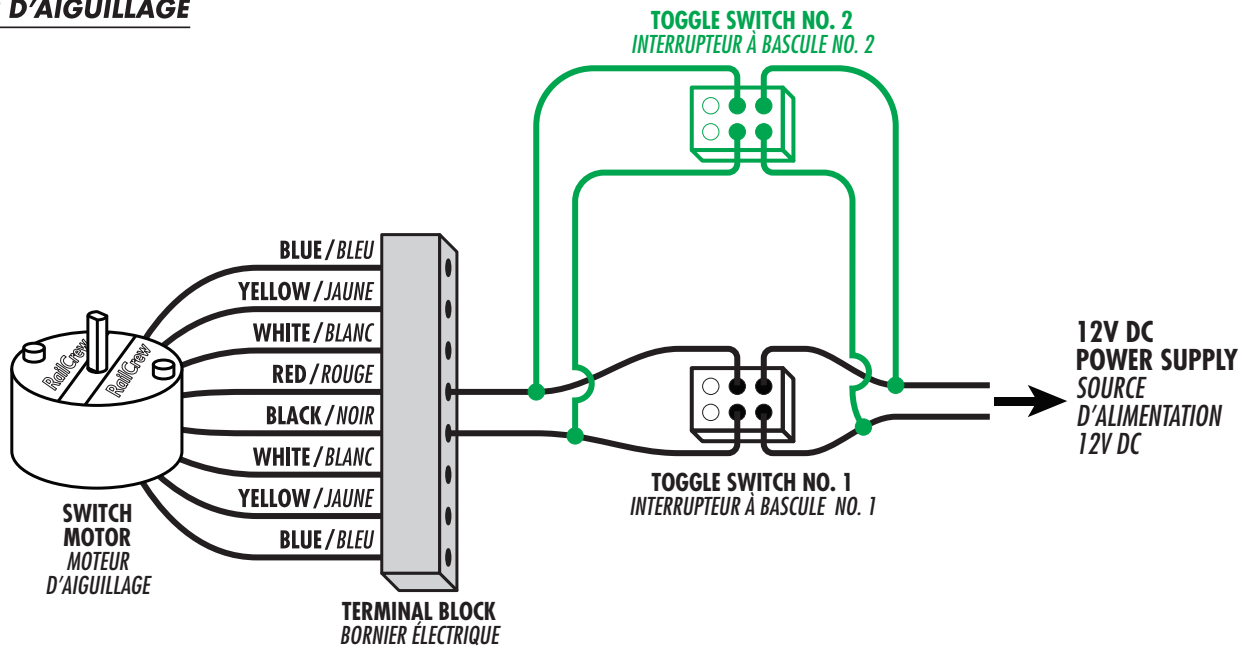

RailCrew

SWITCH MACHINE WITH ROTATING TARGET MOTEUR D'AIGUILLAGE AVEC CIBLE PIVOTANTE

RailCrew

ON-OFF REMOTE UNCOUPLER DÉTELEUR À DISTANCE SUR COMMANDE

INSTALLING TWO TOGGLE SWITCHES IN PARALLEL INSTALLER DEUX INTERRUPTEURS À BASCULE EN PARALLÈLE

SWITCH MACHINE MOTEUR D'AIGUILLAGE